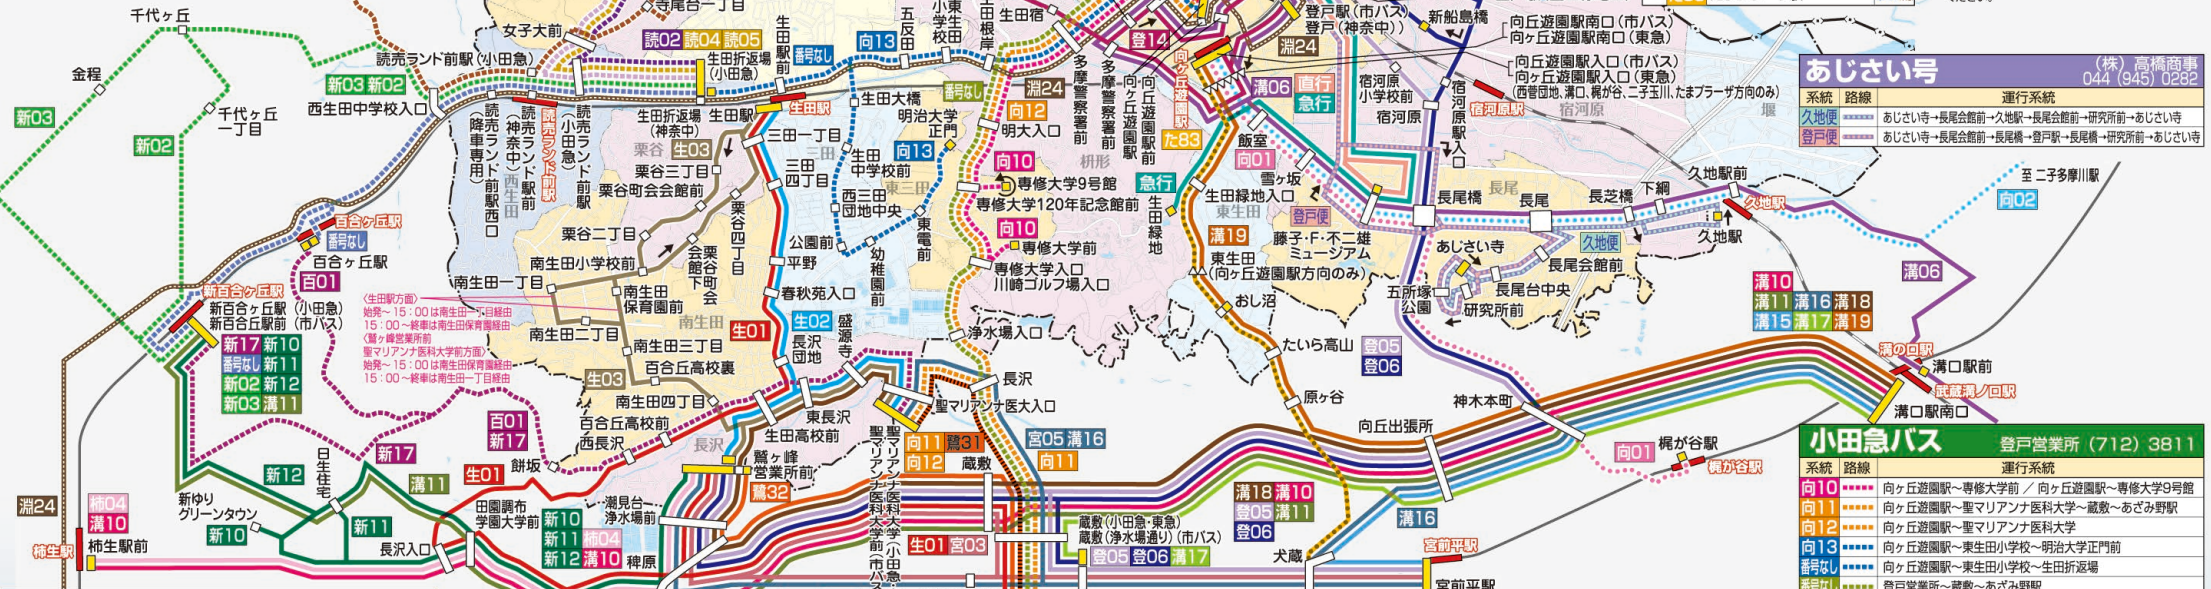

多摩区バス路線図

◎2018年11月現在です。内容が変更になる場合もあります。
 ◎多摩区内を經由する路線系統のみ表示しています。
 ◎多摩区外は主なバス停・起終点バス停のみ表示しています。

バス停留所の略称
 (市バス) : 川崎市交通局
 (小田急) : 小田急バス
 (東急) : 東急バス
 (神奈中) : 神奈川中央交通

稲田堤駅周辺のりば

系統	行き先	事業者
読02	生田折返場	小田急
読04	生田折返場	小田急
読02	稲田堤	小田急
読04	稲田堤	小田急
読04	稲田堤	小田急
読14	登戸駅 向丘遊園駅南口 向丘遊園駅入口	市バス
登14	菅四丁目	市バス
登14	西菅団地	市バス
登14	西菅団地	市バス
登14	西菅団地	市バス
読04	生田折返場	小田急
読05	生田折返場	小田急

向ヶ丘遊園駅周辺のりば

系統	行き先	事業者
向11	あざみ野駅	小田急
向12	聖マリアンナ医科大学	小田急
向10	専修大学前 専修大学9号館	小田急
向13	明治大学正門前 生田折返場	小田急
清06	溝口駅 第三京浜入口 井田営業所前	市バス
登14	西菅団地 向丘遊園駅入口	市バス
清24	淵野辺駅北口 (休日のみ)	神奈中
清06	溝口駅 第三京浜入口 井田営業所前	市バス
登14	西菅団地 向丘遊園駅入口	市バス
清19	溝口駅南口	市バス
向02	二子玉川駅	東急
向01	梶が谷駅	東急
た83	たまプラーザ駅	市バス

登戸駅周辺のりば

系統	行き先	事業者
清06	溝口駅 第三京浜入口 井田営業所前	市バス
登14	西菅団地 向丘遊園駅入口	市バス
清24	淵野辺駅北口 (休日のみ)	神奈中
登05	睦橋 野崎野 向丘遊園 聖マリアンナ医科大学	市バス
急行	藤子・F・不二雄ミュージアム	市バス
向06	カリタス学園 中野島多摩川住宅	市バス
登21	カリタス学園 中野島多摩川住宅	市バス
登06	養生車庫	市バス
登21	新船橋橋	市バス

東急バス

高津営業所 (833) 3241
 虹ヶ丘営業所 (988) 7979

系統	路線	運行系統
向01	梶が谷駅～神木本町～向ヶ丘遊園駅南口	
向02	二子玉川駅～久地駅前～向ヶ丘遊園駅南口	
た83	たまプラーザ駅～おし沼～向ヶ丘遊園駅南口	
読31	聖マリアンナ医科大学～西長沢～新百合丘駅	
読31	聖マリアンナ医科大学～長沢～溝沼駅	